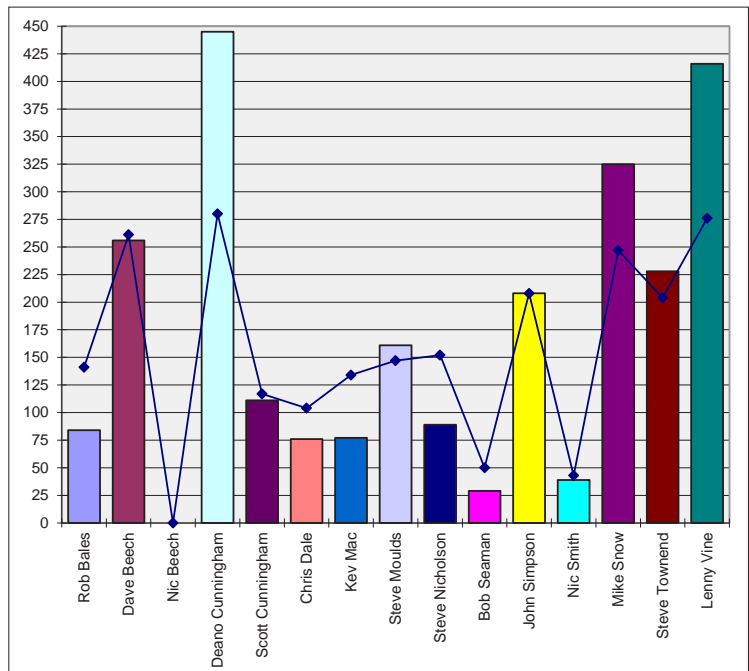

Points v Weights