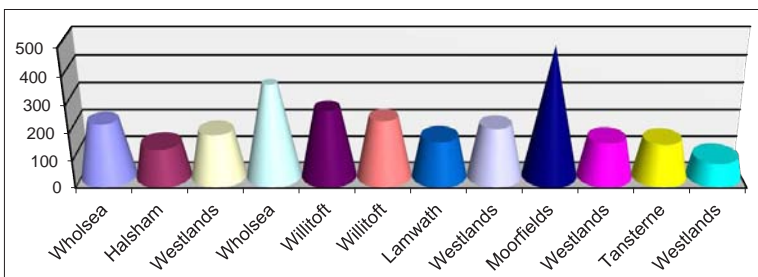

Venue Weights